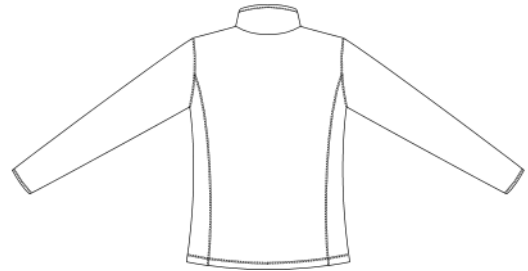

KARIBAN

REFERENCE : K907

SIZES : S_M_L_XL_XXL_3XL_4XL

COMPOSITION :

Main fabric : Polyester micropolar fleece - 280 100%polyester

WEIGHT :

Main fabric : 280 gsm

ARTICLE WEIGHT :

424 gr/pc

DESCRIPTION	
Français :	Veste micropolaire femme
English :	Ladies micro fleece jacket
Nederlands :	Damesjak in polar
Deutsch :	Damen fleece jacke
Español :	Chaqueta micropolar para mujer
Italiano :	Giacca in pile donna
Português :	Casaco micropolar de senhora

MEASUREMENT							
Description	S	M	L	XL	XXL	3XL	4XL
H05 (L) Hauteur totale / Total height	62,25	64,25	66,25	68,25	70,25	72,25	74,25
W05 (L) 1/2 largeur poitrine à 1.5cm de l'emmanchure / 1/2 chest width at 1.5cm below armhole	49	52	55	58	61	64	67
H15L (L) Longueur manche longue / Long sleeve length	59,25	60,50	61,75	63	64,25	65,50	66,75